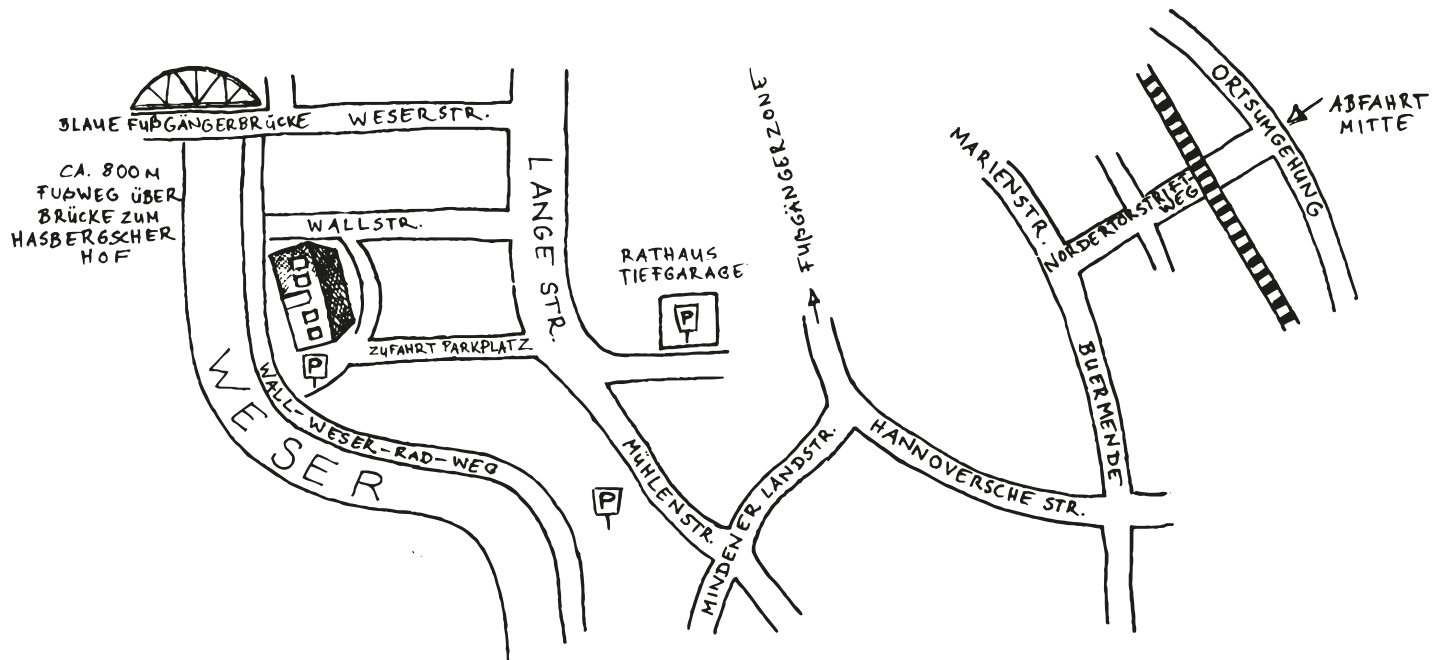

Hasbergscher Hof

Restaurant · Cafe · Bar

Anreise mit dem Auto / Navigation:

Da die Innenstadt eine Fußgängerzone ist, geben Sie bitte **Mühlentorsweg** ins Navi ein. Sie können dann z.B. auf dem **Theaterparkplatz** parken und gelangen zu Fuß nach **200m über den Weserradweg** zu uns.

Oder Sie fahren **am Theater vorbei** Richtung Innenstadt.

Wenn die Zufahrt zur **Rathaus-Tiefgarage** kommt, bitte links halten – weiter Richtung Innenstadt, auf den Spargelbrunnen zufahren. Rechts in die Lange Straße fahren und ca. 30m auf der linken Seite ist die **Zufahrt zu unserem Parkplatz**.